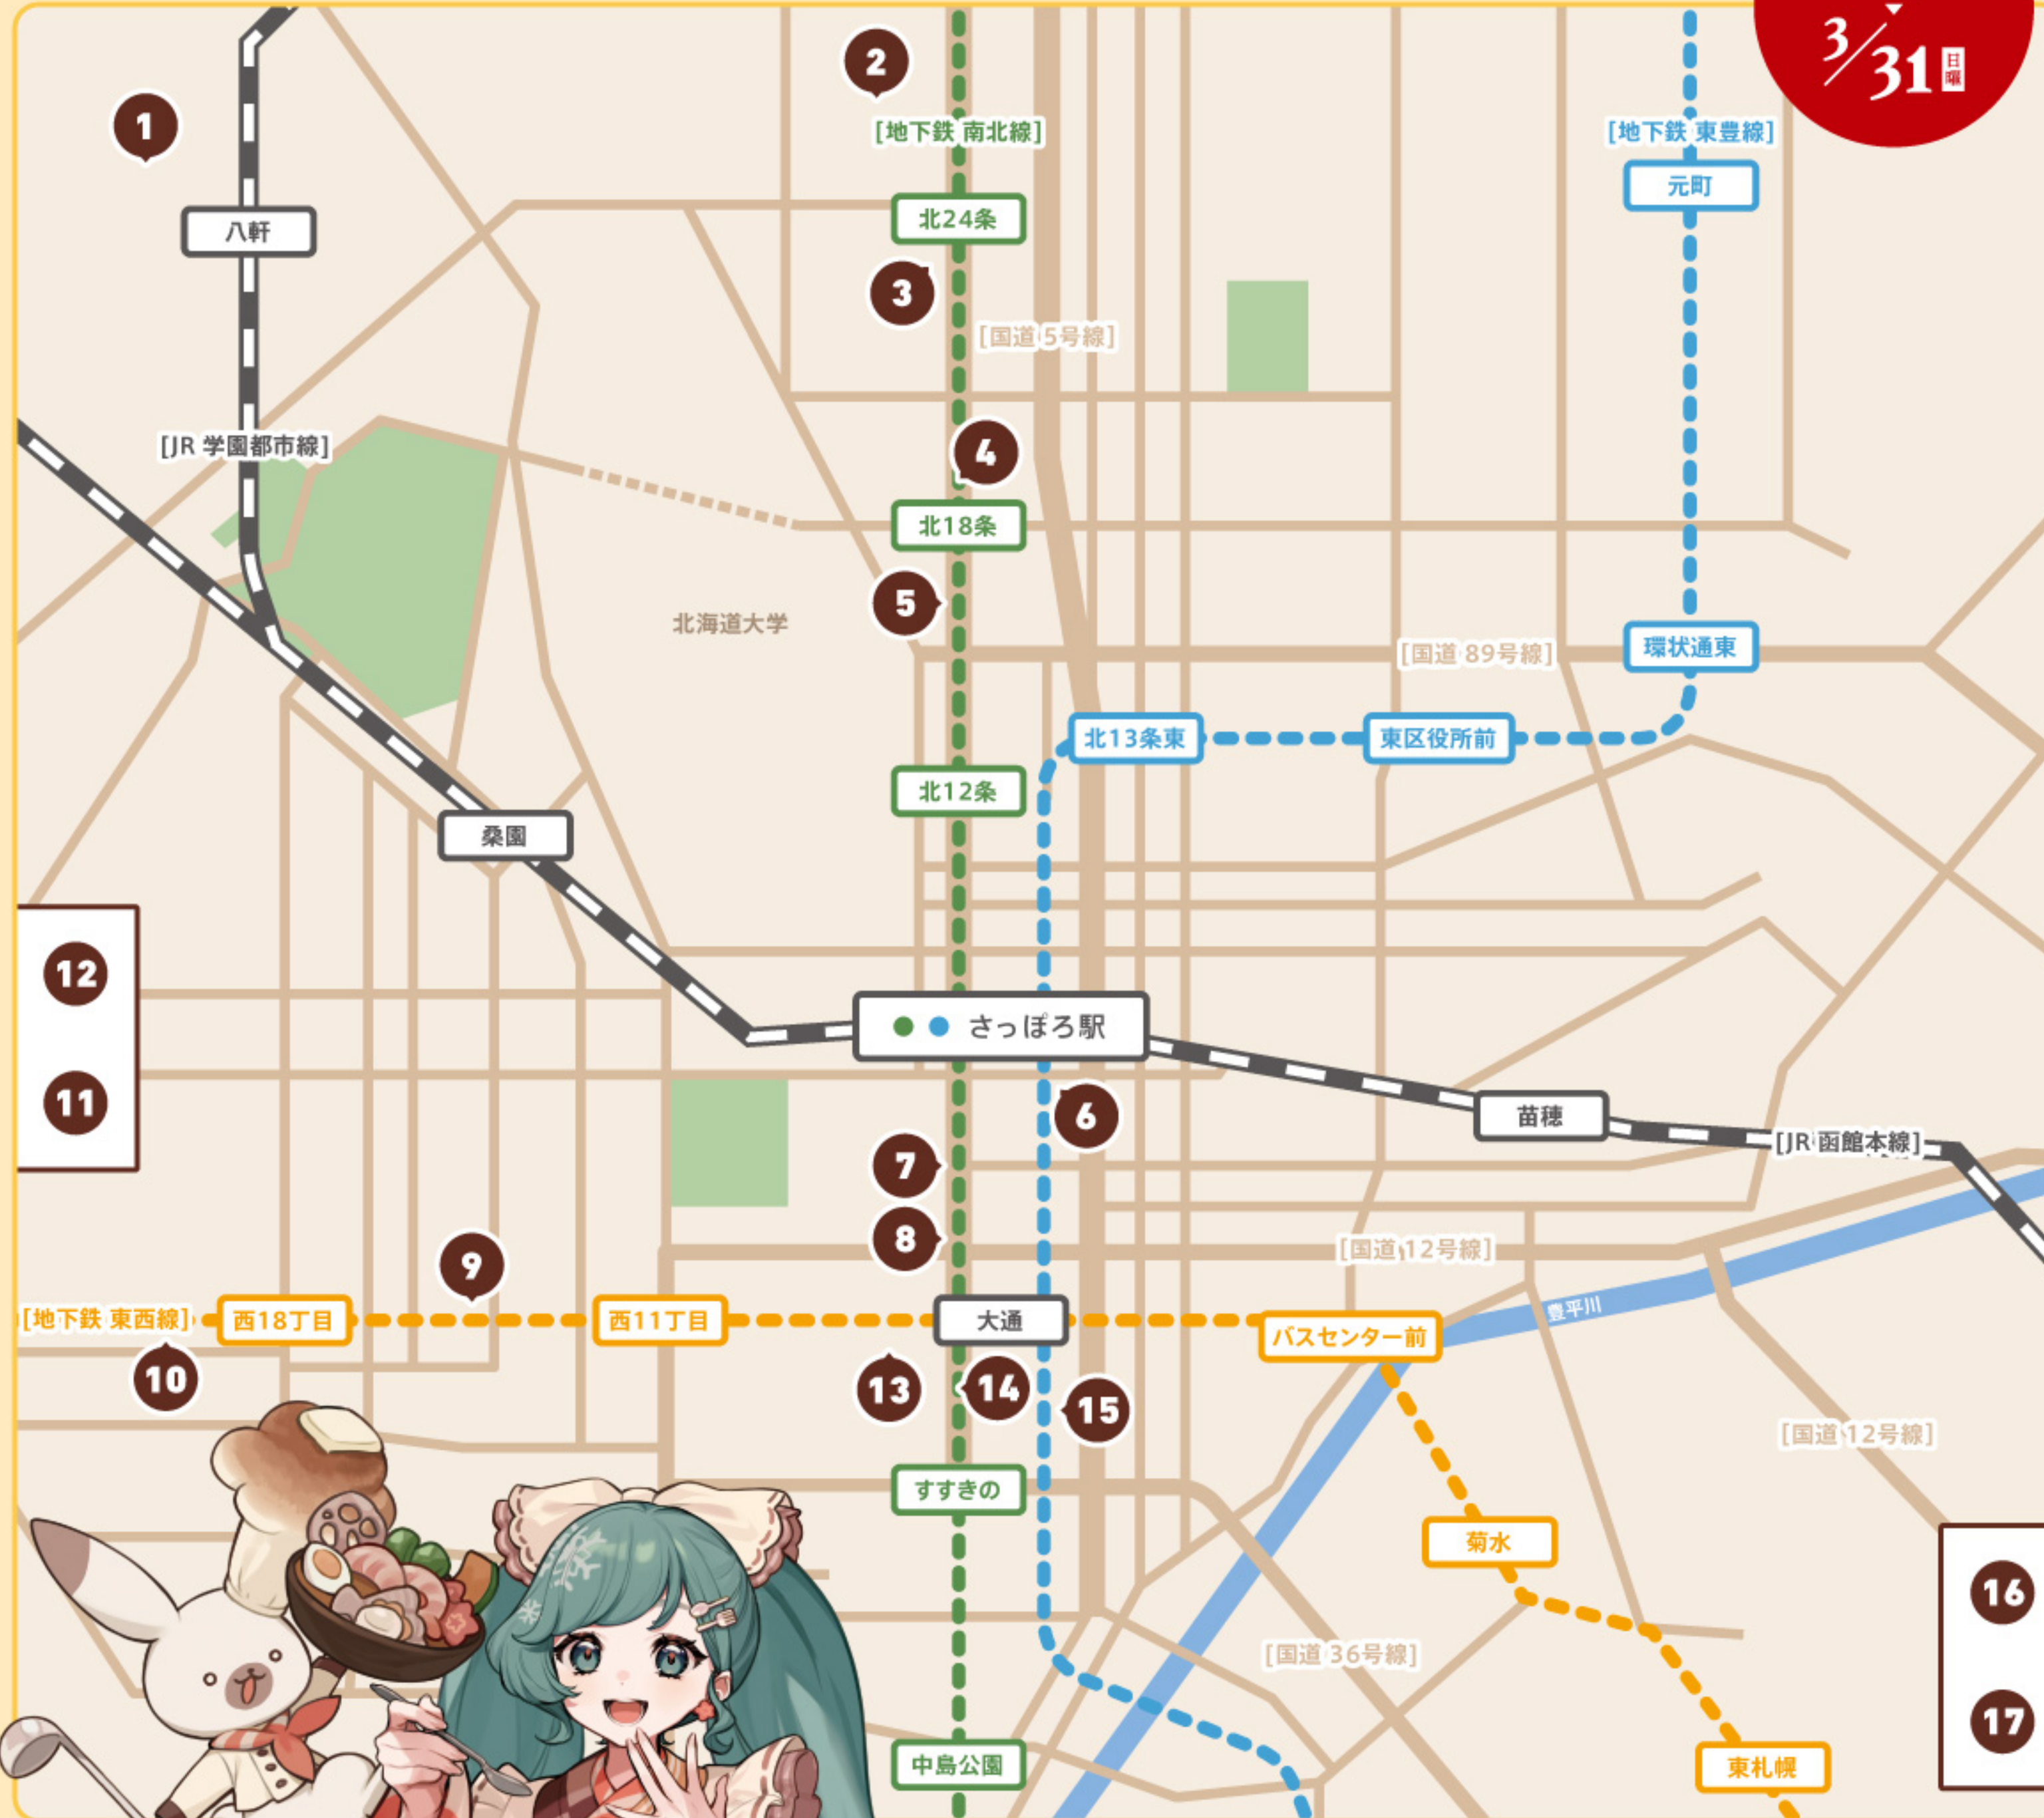

札幌スープカレー

札幌市内、17店舗でオリジナルの雪ミクコラボメニューを提供!

1/19(金)
3/31(日)

1 **ESPERITO** エスパイトウ 八軒総本店
 ・雪ミクコラボからラム肉と海の幸カレー
 ・雪ミクコラボラッシー(ブルーハワイ味)
 西区八軒5条西1-2-32 バレスチャギヒラ 1F

2 **soupcurry** 風
 道産豚もも肉ローストと焼きネギのスープカレー
 北区北29条西6丁目2-5

3 **隠れ家スープカレー 忍者**
 海の幸ごちそうスープカレー
 ・セットドリンク:雪ミクラッシー
 ・ミクチーノ
 北区北22条西4丁目2-20 佐々木コーポ1F

4 **Soup Curry Popeye**
 野菜たっぷりベジタブルカレー14品 + チキンレッグ
 北区北18条西3-2-18 IDビル102

5 **CoCoRo** カレー食堂 心
 とり野菜のスープカレー
 北区北15条西4丁目シティハイムN15 1F

6 **奥芝商店** スープカレー 奥芝商店 駅前創成寺
 雪ミク×奥芝商店 コラボカレー
 中央区北4条西1丁目ホクレンビル B1F

7 **タイガーカレー** 赤れんがテラス店
 雪ミクとコラボ シーフードカレー
 中央区北2条西4丁目1 赤れんがテラス3階

8 **しゃば蔵** スープカレー しゃば蔵
 トッピングメニュー:
 粉雪コロケ
 中央区北1条西4丁目札幌ノースプラザビルB1F

9 **ESPERITO** エスパイトウ 大通西15丁目店
 ・雪ミクコラボからラム肉と海の幸カレー
 ・雪ミクコラボラッシー(ブルーハワイ味)
 中央区大通西15丁目3-5 ニューライフ大通西

10 **MATALE**
 チキンソテーとモッツアレラのココナッツスープカレー
 ~ココナッツサンボラ添え~
 中央区南1条西23丁目1-8

11 **奥芝商店** スープカレー 奥芝商店 おくしばあちゃん
 雪ミク×奥芝商店 コラボカレー
 中央区宮の森1条10-7-20

12 **CURRY SHOP SAKURA BROWN**
 雪ミク大海老カレー
 西区琴似1条5丁目4-10 シティラディファンス 2F