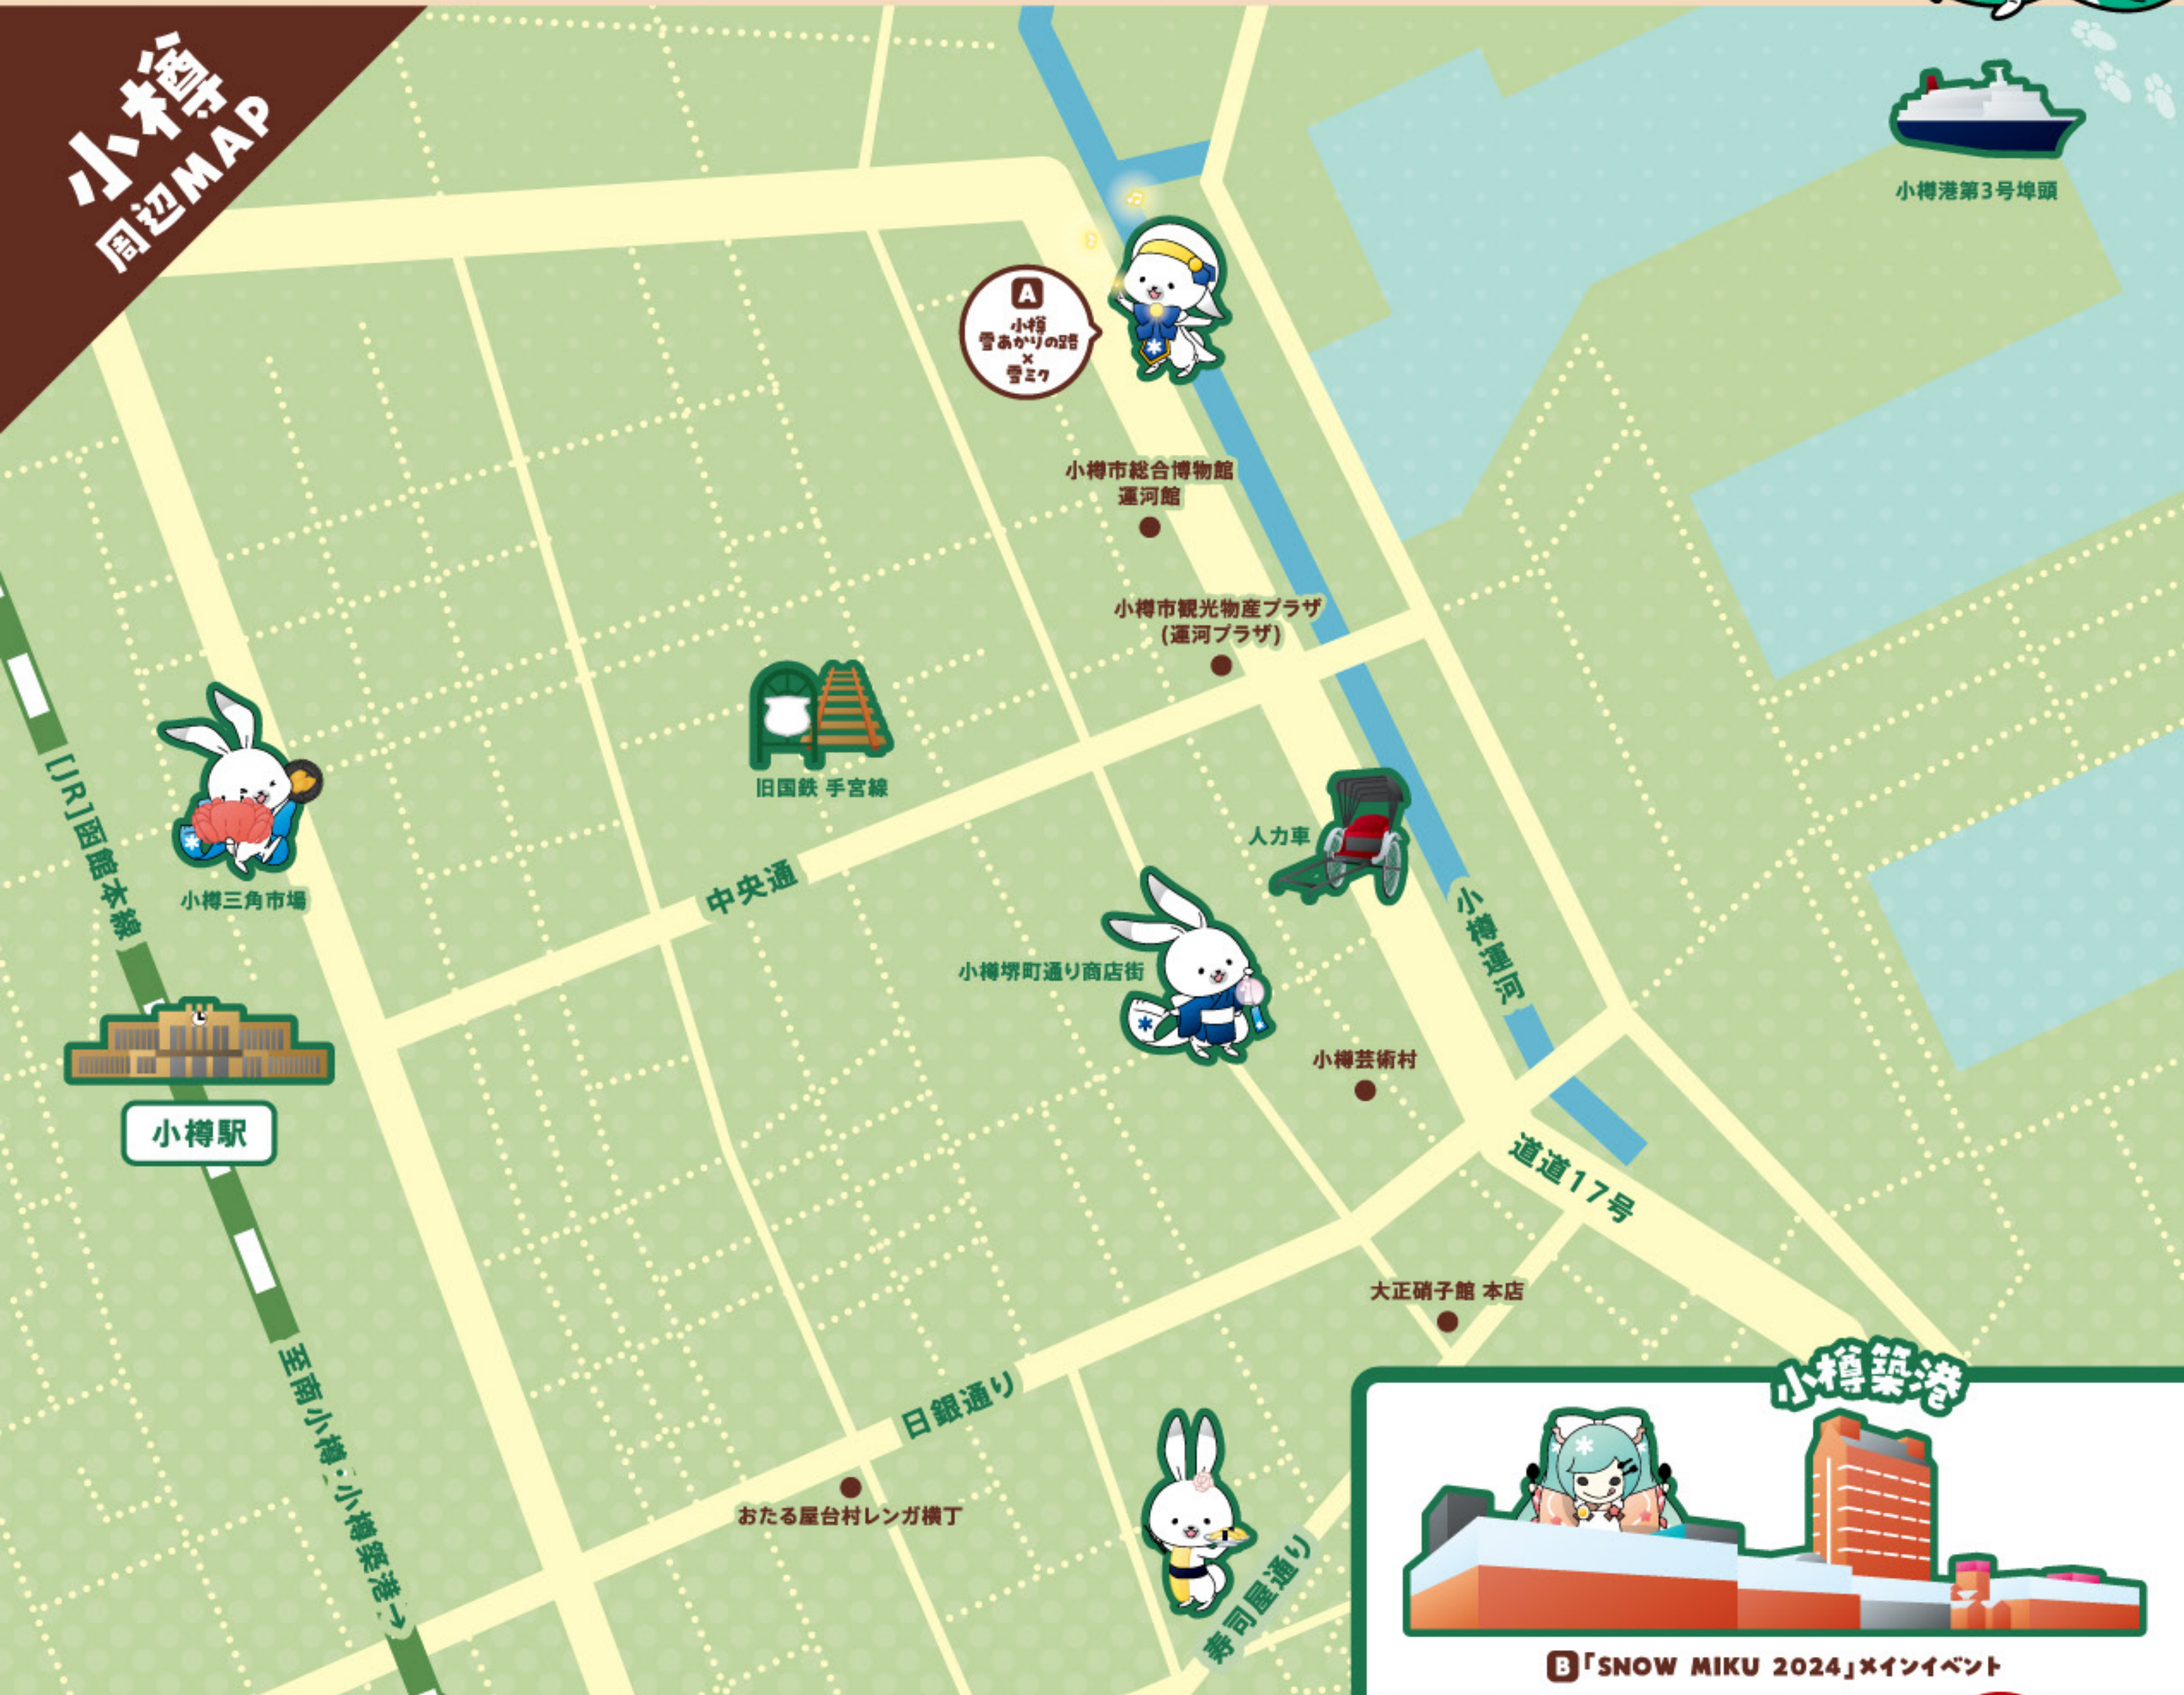

**9 地下鉄謎解きスタンプラリー2024**  
2.18(日)まで  
地下鉄駅構内に隠された謎を解きながらスタンプを集めよう！  
地下鉄各駅事務室 または 定期券発売所

**10 札幌国際芸術祭2024**  
3.3(日)まで 9時45分 - 17時  
北海道を応援するキャラクター「雪ミク」の歴史を「SNOW MIKU History」としてご紹介。  
札幌芸術の森美術館  
札幌市南区芸術の森2丁目75

**2 雪ミク電車** 3.24(日)まで  
「雪ミク」仕様にフルラッピングされた電車が冬の期間中、札幌市内を運行します！  
札幌市内

**3 雪ミク時報** 毎日 8時/12時/15時/19時  
※各時間59分45秒からの30秒間  
屋外デジタルボードで、雪ミクが毎日8時・12時・15時・19時をお知らせ！時間ごとに異なる、方言を交えた呼びかけに注目！  
COCONO SUSUKINO 札幌市中央区南4条西4丁目1番1

**4 さっぽろ雪まつり資料館** 10月 - 3月 9時 - 17時  
さっぽろ羊ヶ丘展望台にある「さっぽろ雪まつり資料館」のリニューアルオープン(2023.4.1)に伴い、雪ミク展示コーナーが誕生！  
さっぽろ羊ヶ丘展望台 札幌市豊平区羊ヶ丘1番地

**スープカレー コラボ**  
3.31(日)まで  
札幌市内、17店舗でオリジナルの雪ミクコラボメニューを提供！  
詳細はこちら!

期間限定 1/15(月) ▶ 3/24(日)  
**ジョルダン 乗換案内** で  
**コラボ実施中!**  
コラボテーマイベントモード  
モバイルチケットで移動をサポート!  
アプリDLはこちら

# 札幌・小樽まちあるきMAP

**A** 第26回小樽雪あかりの路×雪ミク  
2.10(土) - 2.17(土)

北運河会場で1会計500円(税込)以上のお買い物で雪ミクのポストカードをプレゼント!  
※なくなり次第終了  
Art by necomi / 雪ミク2021

北運河会場 小樽市色内2丁目20

**B** 「SNOW MIKU 2024」メインイベント  
2.10(土) - 2.11(日・祝)