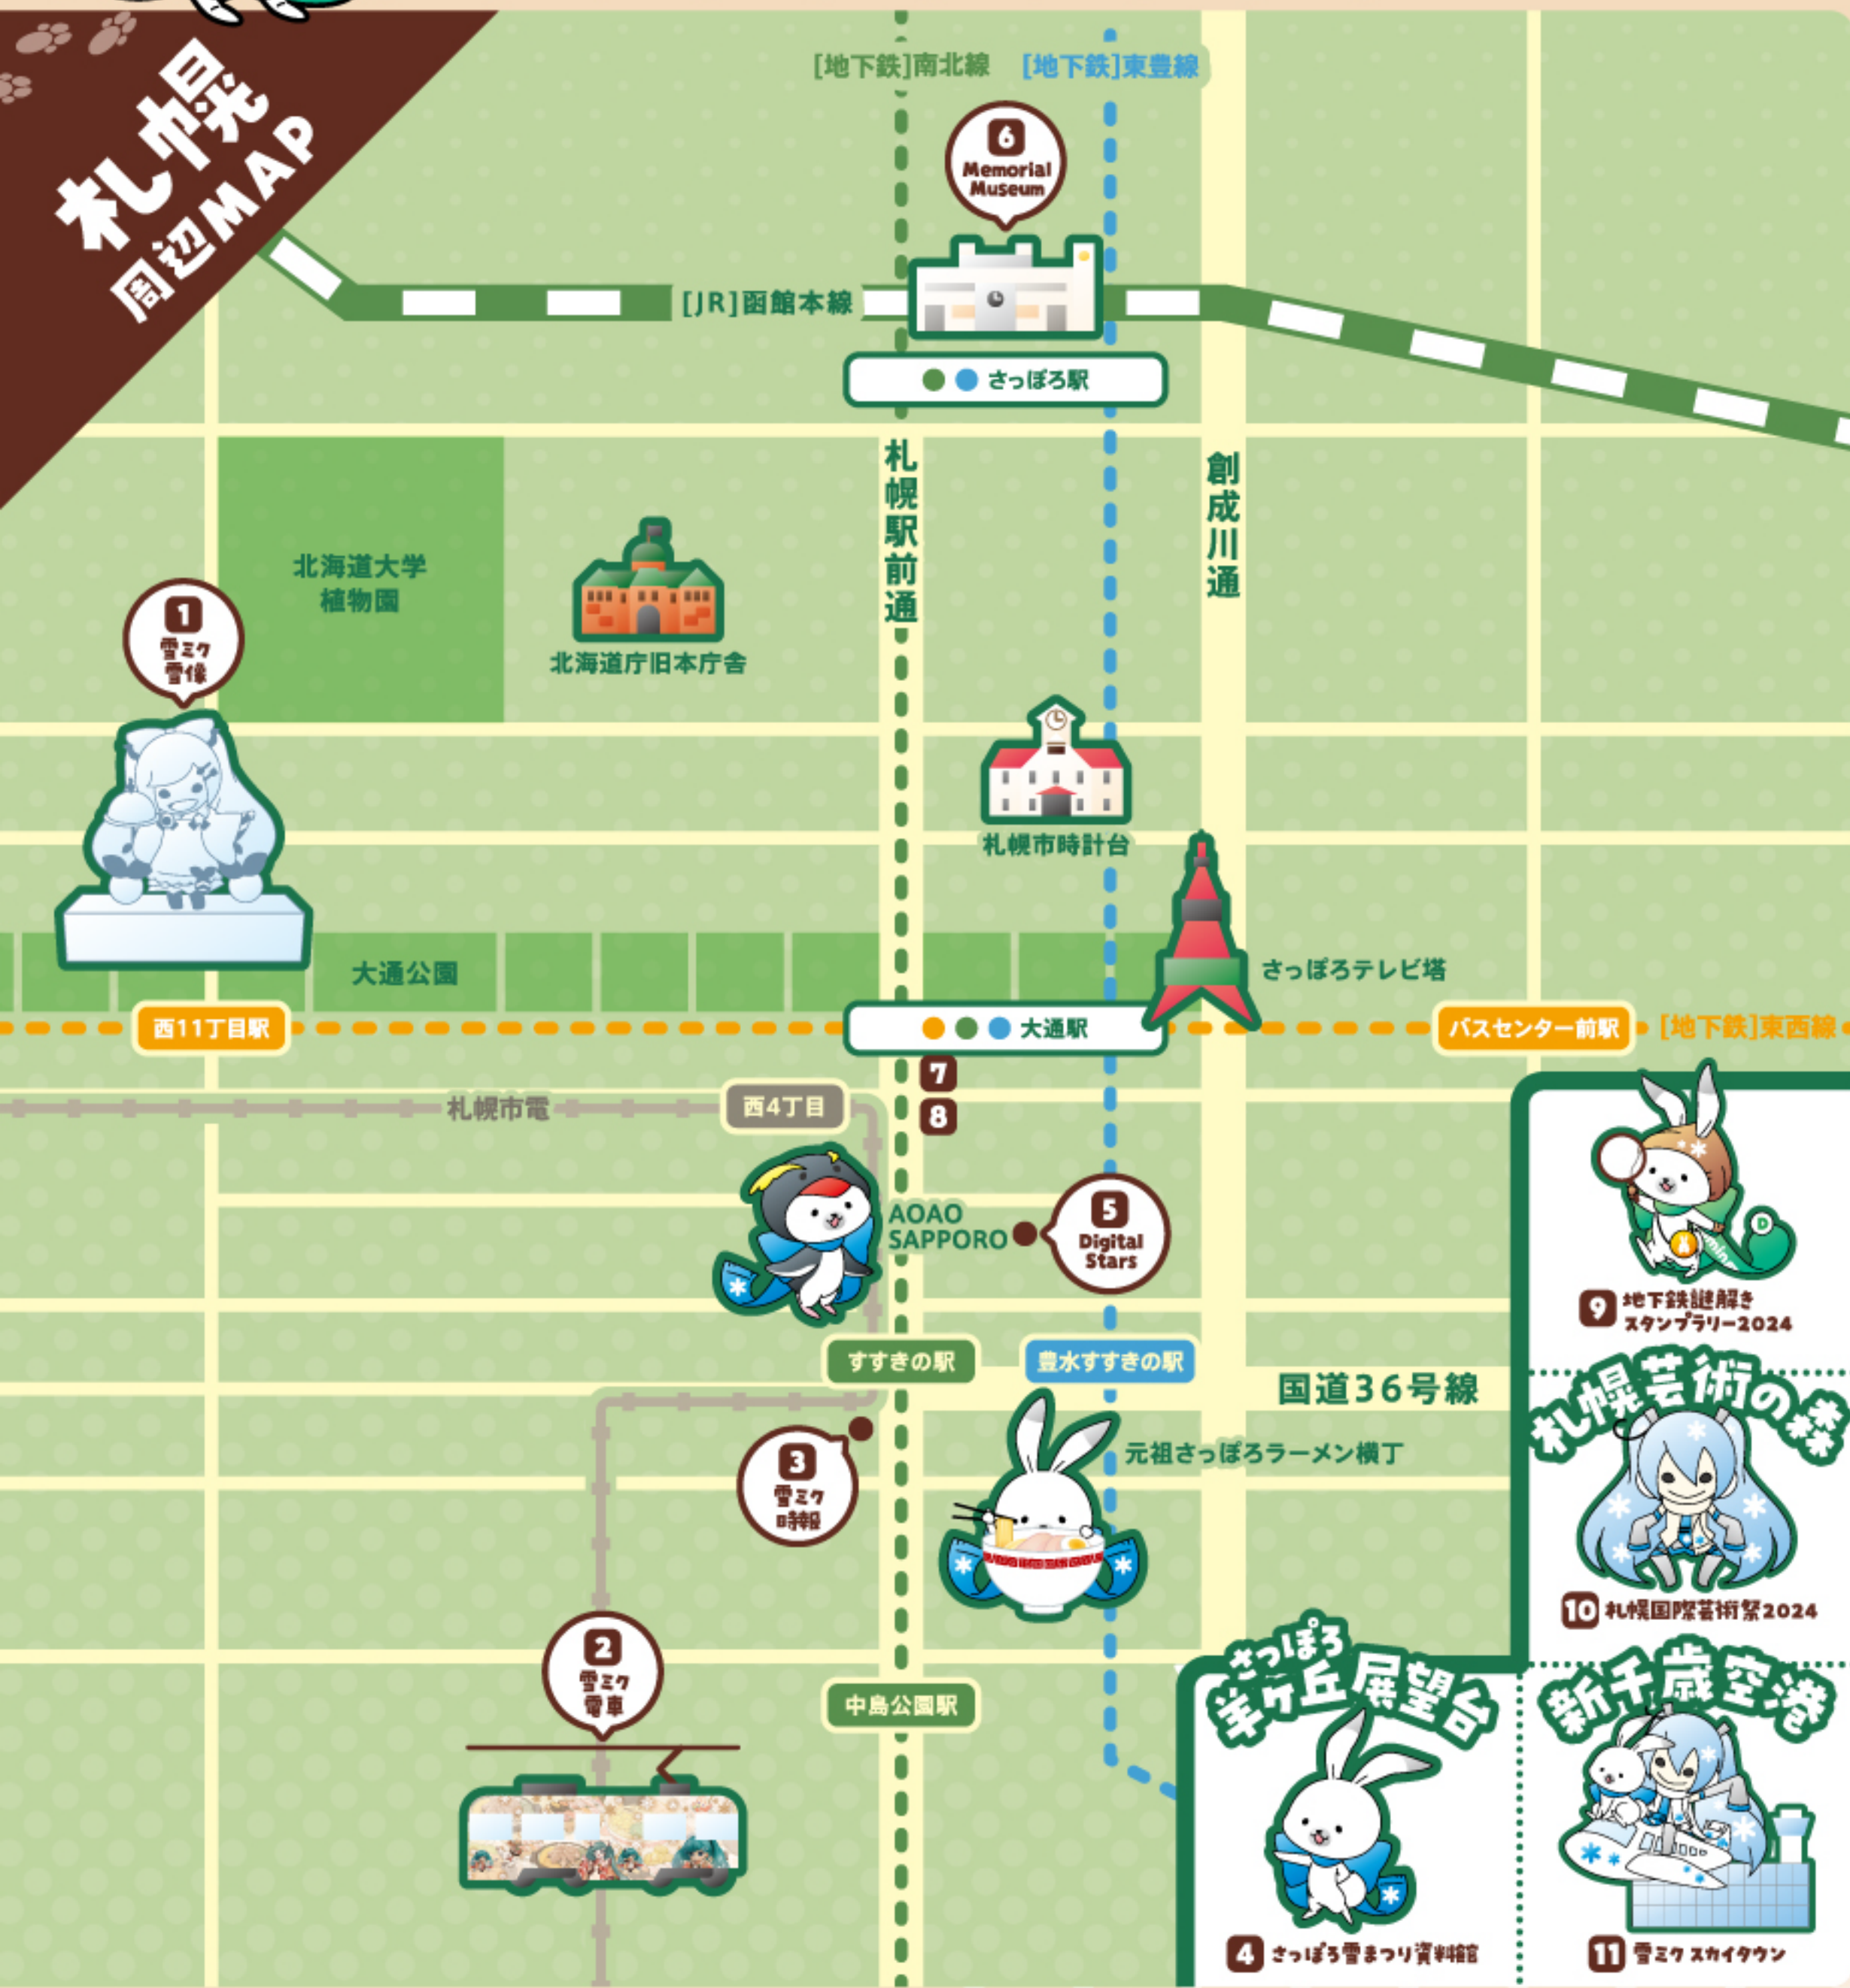

ラビット・ユキネの 札幌・小樽まちあるきMAP

札幌周辺MAP

5 Digital Stars @ SNOW MIKU 2024
2.10(土) 14時 - 19時
DJイベント「Digital Stars」が札幌で開催！
様々な界隈で大活躍中のクリエイターたちのパフォーマンスをお届けします。
Sound Lab mole
札幌市中央区南3条西2丁目ニコービルB1

6 SNOW MIKU 2024 15th Anniversary Memorial Museum
2.4(日) - 3.10(日)
hmv museum 札幌にて「SNOW MIKU」のミュージアムを開催！
hmv museum 札幌(札幌ステラボレイス4F)
札幌市中央区北5条西2-5Jタワー

7 SNOW MIKU 2024 × MITSUKOSHI
イベント 2.4(日) - 2.14(水) ※最終日のみ 17時終了
公式物販 2.4(日) - 2.11(日・祝)
「食とアパレル」を中心としたコラボイベント & 「SNOW MIKU 2024」公式グッズを販売！
札幌三越(本館8F イベントスペース)
札幌市中央区南1条西3丁目-8

8 ART OF MIKU
2.2(金) - 2.12(月・祝)
※最終日のみ 展示: 13時閉場 / 物販: 20時閉場
現代アーティストによる多種多様な表現で生まれた初音ミクの現代アート作品を展示。さらに「ART OF MIKU」限定グッズも販売！
札幌PARCO(7F SPACE7)
札幌市中央区南1条西3-3

9 地下鉄謎解きスタンプラリー2024
2.18(日)まで
地下鉄駅構内に隠された謎を解きながらスタンプを集めよう！
地下鉄各駅事務室 または 定期券発売所

10 札幌国際芸術祭2024
3.3(日)まで 9時45分 - 17時
北海道を応援するキャラクター「雪ミク」の歴史を「SNOW MIKU History」としてご紹介。
札幌芸術の森美術館
札幌市南区芸術の森2丁目75

11 雪ミクスカイタウン
年中無休(営業時間: 9 - 19時)
北海道を応援するキャラクター「雪ミク(初音ミク)」のショップ&ミュージアムです！
新千歳空港 国内線ターミナルビル4F

各スポットの詳細やアクセスは
Domingoをチェック!
domingo.ne.jp/article/30724

1 雪ミク雪像 2.4(日) 2.11(日・祝)
「2024 さっぽろ雪まつり(第74回)」大通会場11丁目に雪ミク雪像が登場！
札幌市中央区大通会場11丁目

2 雪ミク電車 3.24(日)まで
「雪ミク」仕様にフルラッピングされた電車が冬の期間中、札幌市内を運行します！
札幌市内

3 雪ミク時報 毎日 8時/12時/15時/19時
※各時間59分45秒からの30秒間
屋外デジタルボードで、雪ミクが毎日8時・12時・15時・19時をお知らせ！時間ごとに異なる、方言を交えた呼びかけに注目！
COCONO SUSUKINO 札幌市中央区南4条西4丁目1番1

4 さっぽろ雪まつり資料館 10月 - 3月 9時 - 17時
さっぽろ羊ヶ丘展望台にある「さっぽろ雪まつり資料館」のリニューアルオープン(2023.4.1)に伴い、雪ミク展示コーナーが誕生！
さっぽろ羊ヶ丘展望台 札幌市豊平区羊ヶ丘1番地

スープカレー コラボ
3.31(日)まで
札幌市内、17店舗でオリジナルの雪ミクコラボメニューを提供！
詳細はこちら!

期間限定 1/15(月) ▶ 3/24(日)
ジョルダン 乗換案内 で
コラボ実施中!
コラボテーマイベントモード
モバイルチケットで移動をサポート!
アプリDLはこちら